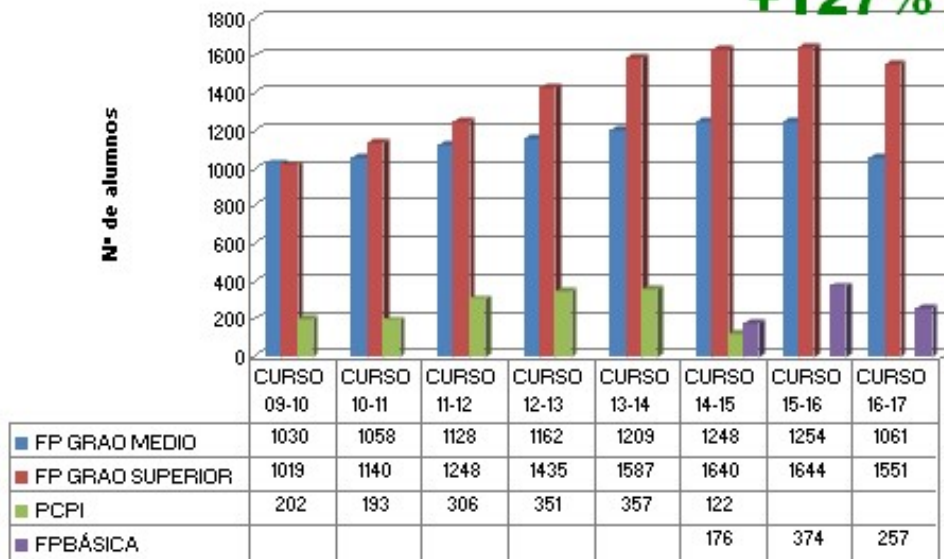

DATOS ALUMNADO FP

+127%

5.3.- Adultos

Nas ensinanzas de adultos inclúense as ensinanzas modulares de FP e a distancia, que sufriron un crecemento espectacular nos últimos anos. Un crecemento destas ensinanzas que non ven apoiado por mais recursos técnicos e humanos que garantan unhas ensinanzas de calidade para o alumnado que cursa estes estudos.