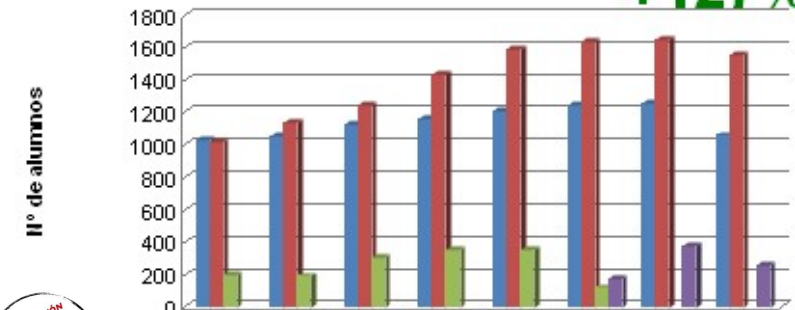

APP
PARA
M
ÓB
II

Dispoñible na
App Store

DISPONIBLE EN
Google play

DATOS ALUMNOS ESO Y BAC

DATOS ALUMNADO FP

+127%

	CURS O 09-10	CURS O 10-11	CURS O 11-12	CURS O 12-13	CURS O 13-14	CURS O 14-15	CURS O 15-16	CURS O 16-17
FP GRADO MEDIO	1030	1058	1128	1162	1209	1248	1254	1061
FP GRADO SUPERIOR	1019	1140	1248	1435	1587	1640	1644	1551
PCPI	202	193	306	351	357	122	374	257
FP BÁSICA						176	374	257