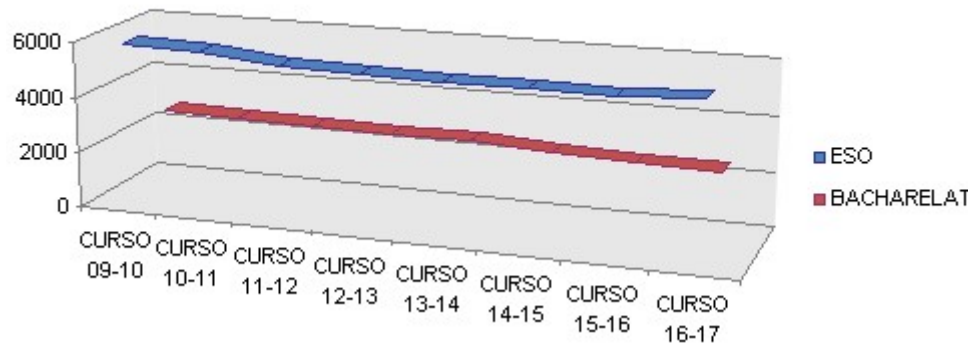

APP
PARA
M
ÓB
II

Dispoñible na
App Store

DISPONIBLE EN
Google play

DATOS ALUMNOS ESO Y BAC

DATOS ALUMNADO FP

+127%

	CURS O 09-10	CURS O 10-11	CURS O 11-12	CURS O 12-13	CURS O 13-14	CURS O 14-15	CURS O 15-16	CURS O 16-17
FP GRADO MEDIO	1030	1058	1128	1162	1209	1248	1254	1061
FP GRADO SUPERIOR	1019	1140	1248	1435	1587	1640	1644	1551
PCPI	202	193	306	351	357	122	374	257
FP BÁSICA						176	374	257