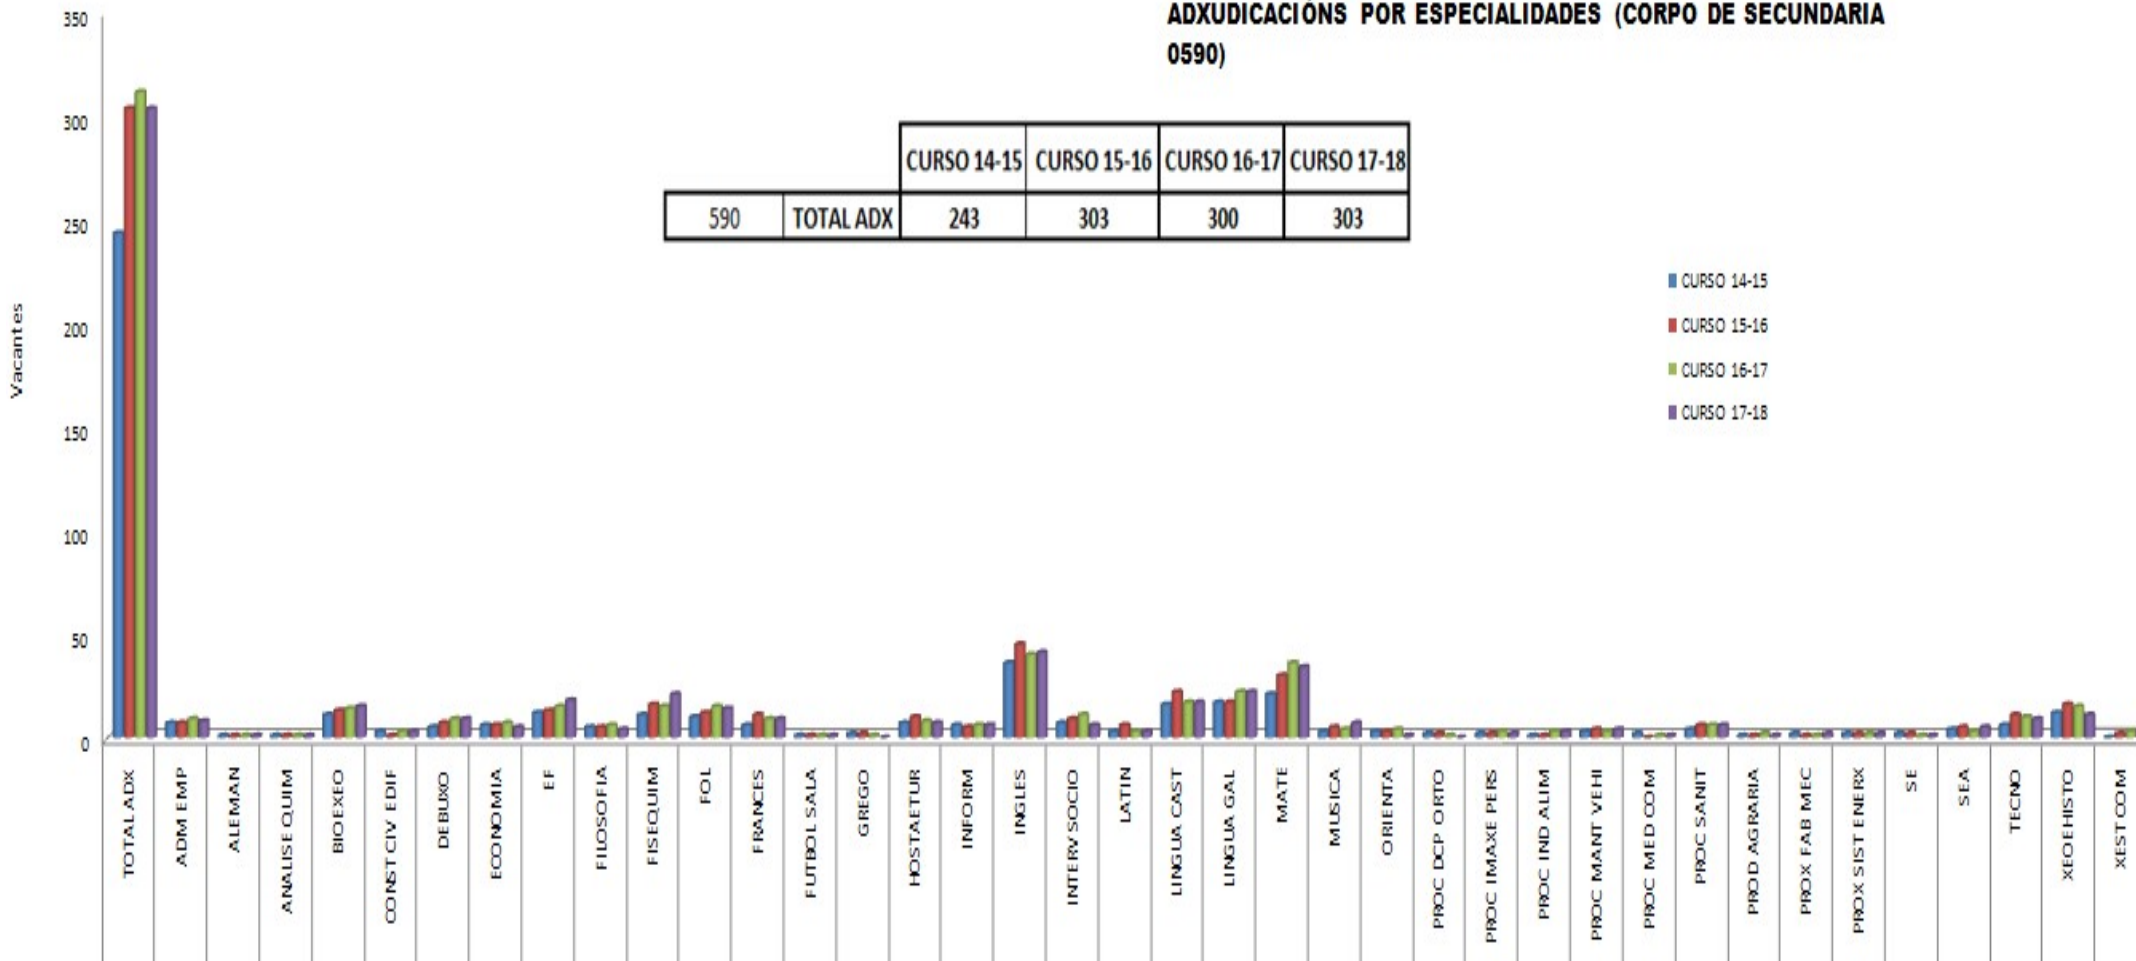

ADXUDICACIÓNS POR ESPECIALIDADES (CORPO DE SECUNDARIA 0590)

Santiago de Compostela
Rúa Miguel Ferro Caaveiro, 8 1º andar
CP 15707
Telf. 981 551 826
ensino.stgo@galicia.ccoo.es

A Coruña
Avda. Alfonso Molina, km 2, 3º andar
CP 15008
Telf. 981 145 895
scensino.coru@galicia.ccoo.es

Ferrol
Rúa Maria 42-44
CP 15402
Telf. 981 369 336
scensino.ferrol@galicia.ccoo.es

Ourense
Parque San Lázaro 12, 3º andar
CP 32300
Telf. 988 392 256
scensino.oure@galicia.ccoo.es

Pontevedra
Rúa Pasantería 1, 2º andar
CP 36002
Telf. 986 866 276
scensino.pont@galicia.ccoo.es

Vigo
Rúa das Teixugueiras 11 entrechán
CP 36212
Telf. 986 246 847
scensino.vigo@galicia.ccoo.es

Lugo
Rolda da Muralla 58, 4º andar
CP 27002
Telf. 982 221 060
scensino.lugo@galicia.ccoo.es

O Barco
Praza do Concello 2, 1º andar
CP 32300
Telf. 988 392 256
scensino.oure@galicia.ccoo.es