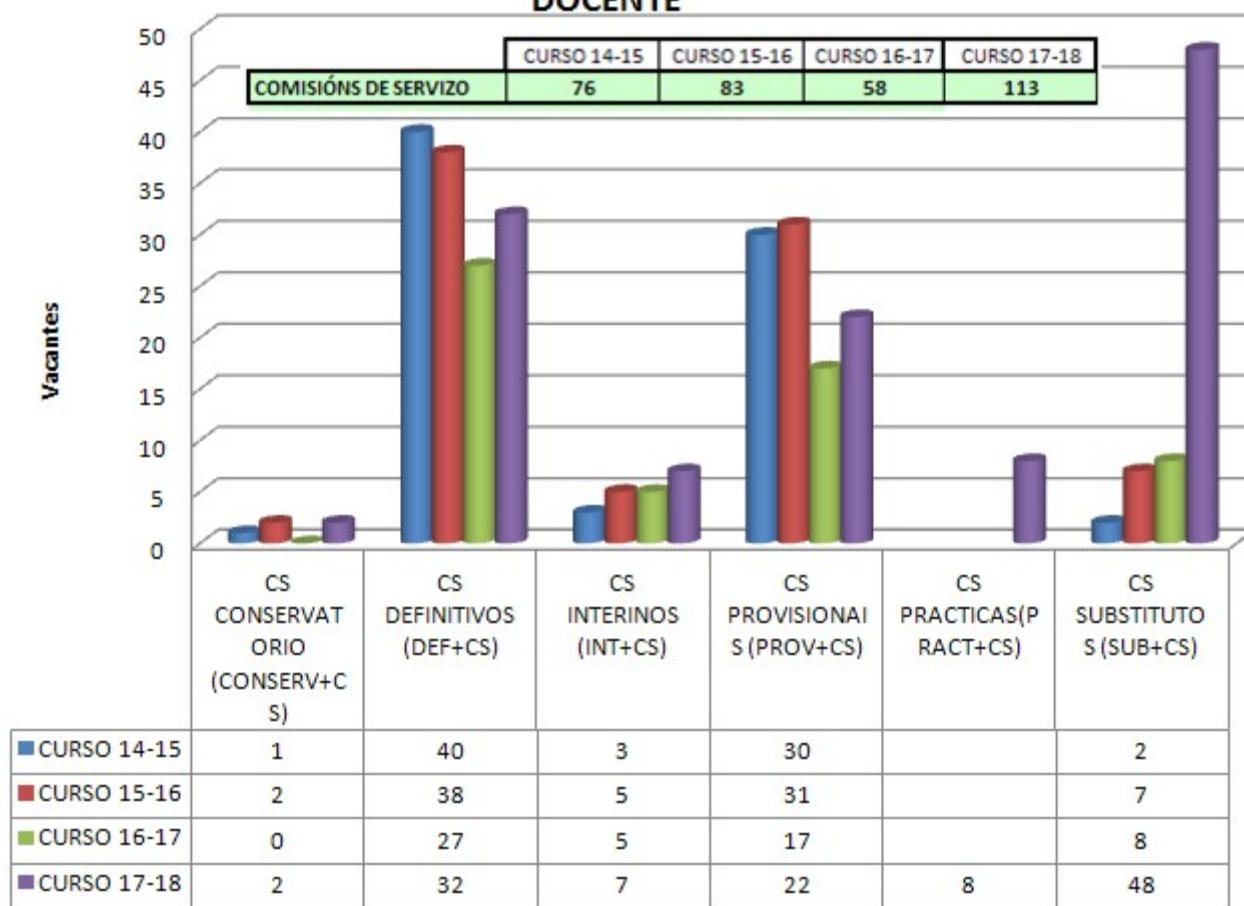

Na seguinte gráfica pódese ver polo miúdo as adxudicacións das Comisións de Servizo tendo en conta a situación xurídica do funcionario. Pódese apreciar que para o curso 2017-2018 as comisións de servizo aumentaron un 200% respecto o ano pasado o incorporarse as concilias para o colectivo interino e substituto.

ADXUDICACIÓNS COMISIÓNS SERVIZO POR SITUAC. XURÍDICA DO DOCENTE

COMISIÓNS DE SERVIZO	CURSO 14-15		CURSO 15-16		CURSO 16-17		CURSO 17-18	
	VACANTES	%	VACANTES	%	VACANTES	%	VACANTES	%
COMISIÓNS DE SERVIZO	76	100	83	100	57	100	113	100
CS CONSERVATORIO (CONSERV+CS)	1	1%	2	2%	0	0%	2	2%
CS DEFINITIVOS (DEF+CS)	40	53%	38	46%	27	47%	32	28%
CS INTERINOS (INT+CS)	3	4%	5	6%	5	9%	7	6%
CS PROVISIONAIS (PROV+CS)	30	39%	31	37%	17	30%	22	19%
CS PRACTICAS (PRACT+CS)	0	0%	0	0%	0	0%	8	7%
CS SUBSTITUTOS (SUB+CS)	2	3%	7	8%	8	14%	48	42%

Santiago de Compostela
Rúa Miguel Ferro Caaveiro, 8 1º andar
CP 15707
Telf. 981 551 826
ensino.stgo@galicia.ccoo.es

A Coruña
Avda. Alfonso Molina, km 2, 3º andar
CP 15008
Telf. 981 145 895
scensino.coru@galicia.ccoo.es

Ferrol
Rúa María 42-44
CP 15402
Telf. 981 369 336
scensino.ferrol@galicia.ccoo.es

Lugo
Rolda da Muralla 58, 4º andar
CP 27002
Telf. 982 221 060
scensino.lugo@galicia.ccoo.es

Ourense
Parque San Lázaro 12, 3º andar
CP 32300
Telf. 988 392 256
scensino.oure@galicia.ccoo.es

Pontevedra
Rúa Pasantería 1, 2º andar
CP 36002
Telf. 986 866 276
scensino.pont@galicia.ccoo.es

Vigo
Rúa das Teixugueiras 11 entrecán
CP 36212
Telf. 986 246 847
scensino.vigo@galicia.ccoo.es

O Barco
Praza do Concello 2, 1º andar
CP 32300
Telf. 988 392 256
scensino.oure@galicia.ccoo.es