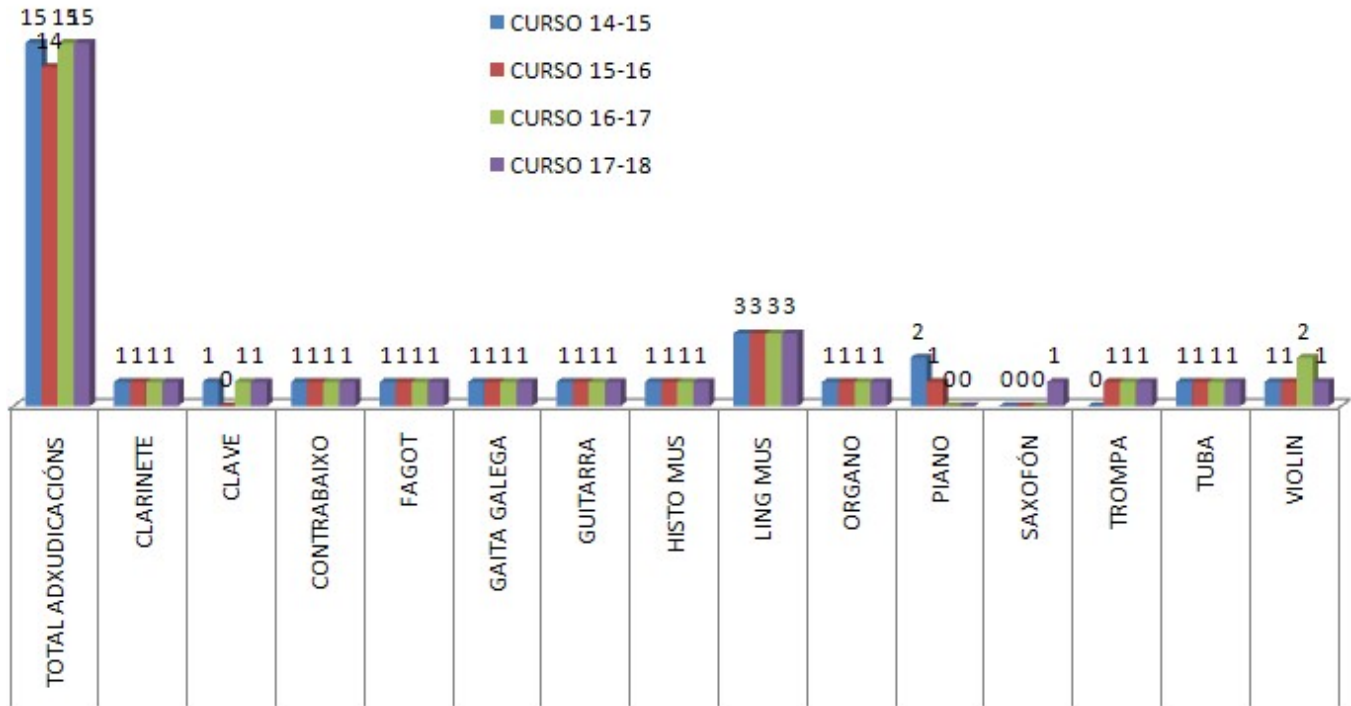

ADXUDICACIÓNS POR ESPECIALIDADE PROFESORADO MÚSICA E A. ESCÉNICAS (0594)

		CURSO 14-	CURSO 15-16	CURSO 16-17	CURSO 17-18
594	TOTAL ADXUDICACIÓNS	15	14	15	15

Santiago de Compostela
Rúa Miguel Ferro Caaveiro, 8 1º andar
CP 15707
Telf. 981 551 826
ensino.stgo@galicia.ccoo.es

A Coruña
Avda. Alfonso Molina, km 2, 3º andar
CP 15008
Telf. 981 145 895
scensino.coru@galicia.ccoo.es

Ferrol
Rúa María 42-44
CP 15402
Telf. 981 369 336
scensino.ferrol@galicia.ccoo.es

Lugo
Rolda da Muralla 58, 4º andar
CP 27002
Telf. 982 221 060
scensino.lugo@galicia.ccoo.es

Ourense
Parque San Lázaro 12, 3º andar
CP 32300
Telf. 988 392 256
scensino.oure@galicia.ccoo.es

Pontevedra
Rúa Pasantería 1, 2º andar
CP 36002
Telf. 986 866 276
scensino.pont@galicia.ccoo.es

Vigo
Rúa das Teixugueiras 11 entrechán
CP 36212
Telf. 986 246 847
scensino.vigo@galicia.ccoo.es

O Barco
Praza do Concello 2, 1º andar
CP 32300
Telf. 988 392 256
scensino.oure@galicia.ccoo.es