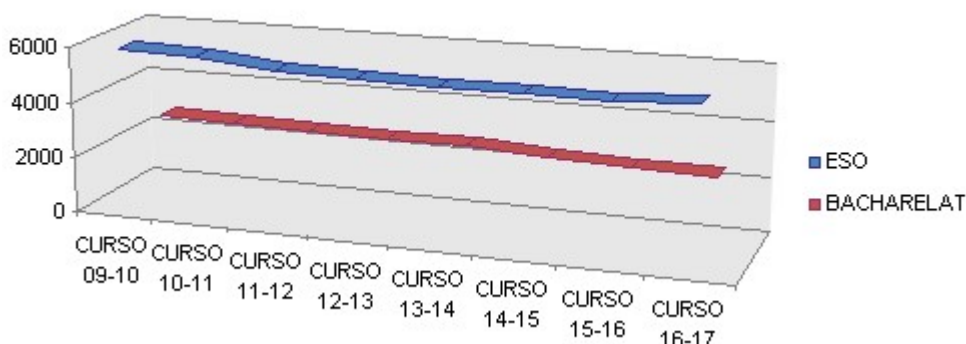

5.1.- ESO e Bacharelato

As ensinanzas de ESO sufren un incremento do 4% respecto o curso 2015-2016 e BAC mantense estable. No período 2009-2017 o alumnado mantense lineal.

DATOS ALUMNOS ESO Y BAC

ENSINANZAS	CURSO 09-10	CURSO 10-11	CURSO 11-12	CURSO 12-13	CURSO 13-14	CURSO 14-15	CURSO 15-16	CURSO 16-17
ESO	5902	5828	5576	5537	5466	5492	5475	5706
BACHARELATO	2774	2726	2668	2642	2675	2525	2466	2417