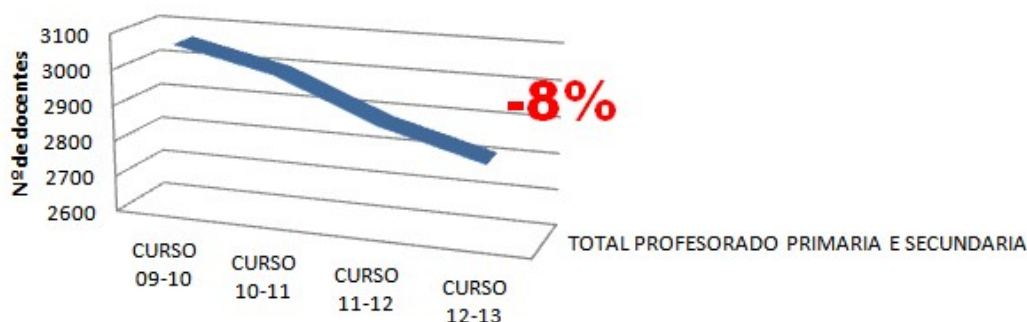

DATOS PROFESORADO SITUACIÓN XURÍDICA (PRIMARIA E SECUNDARIA)

TOTAL PROFESORADO PRIMARIA E SECUNDARIA

	CURSO 09-10	CURSO 10-11	CURSO 11-12	CURSO 12-13
■ TOTAL PROFESORADO PRIMARIA E SECUNDARIA	3064	3001	2886	2810