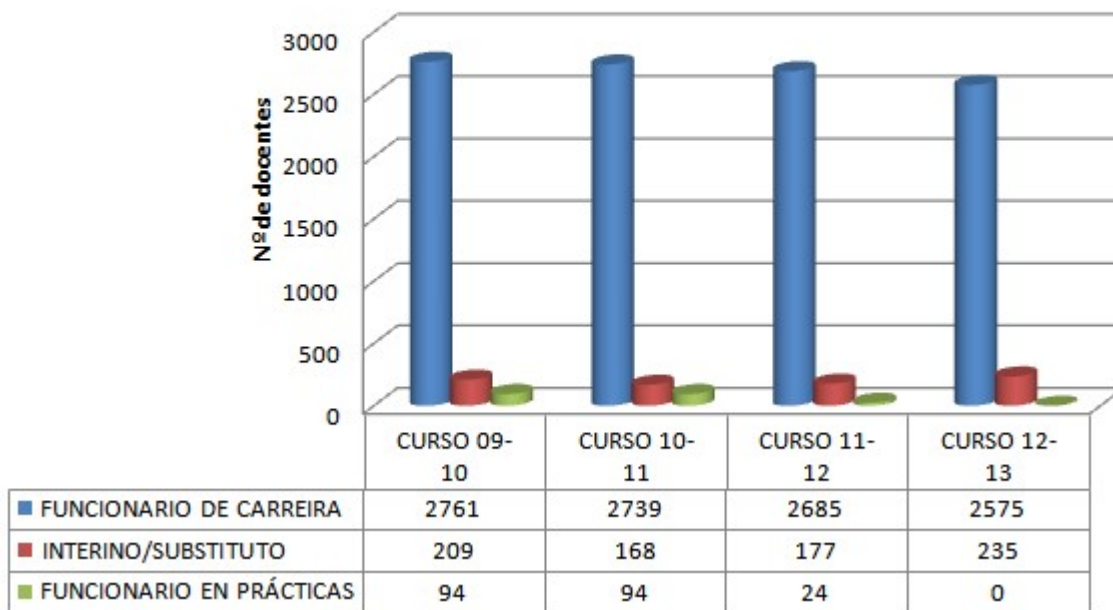

DATOS PROFESORADO SITUACIÓN XURÍDICA (PRIMARIA E SECUNDARIA)

TOTAL PROFESORADO PRIMARIA E SECUNDARIA

	CURSO 09-10	CURSO 10-11	CURSO 11-12	CURSO 12-13
■ TOTAL PROFESORADO PRIMARIA E SECUNDARIA	3064	3001	2886	2810