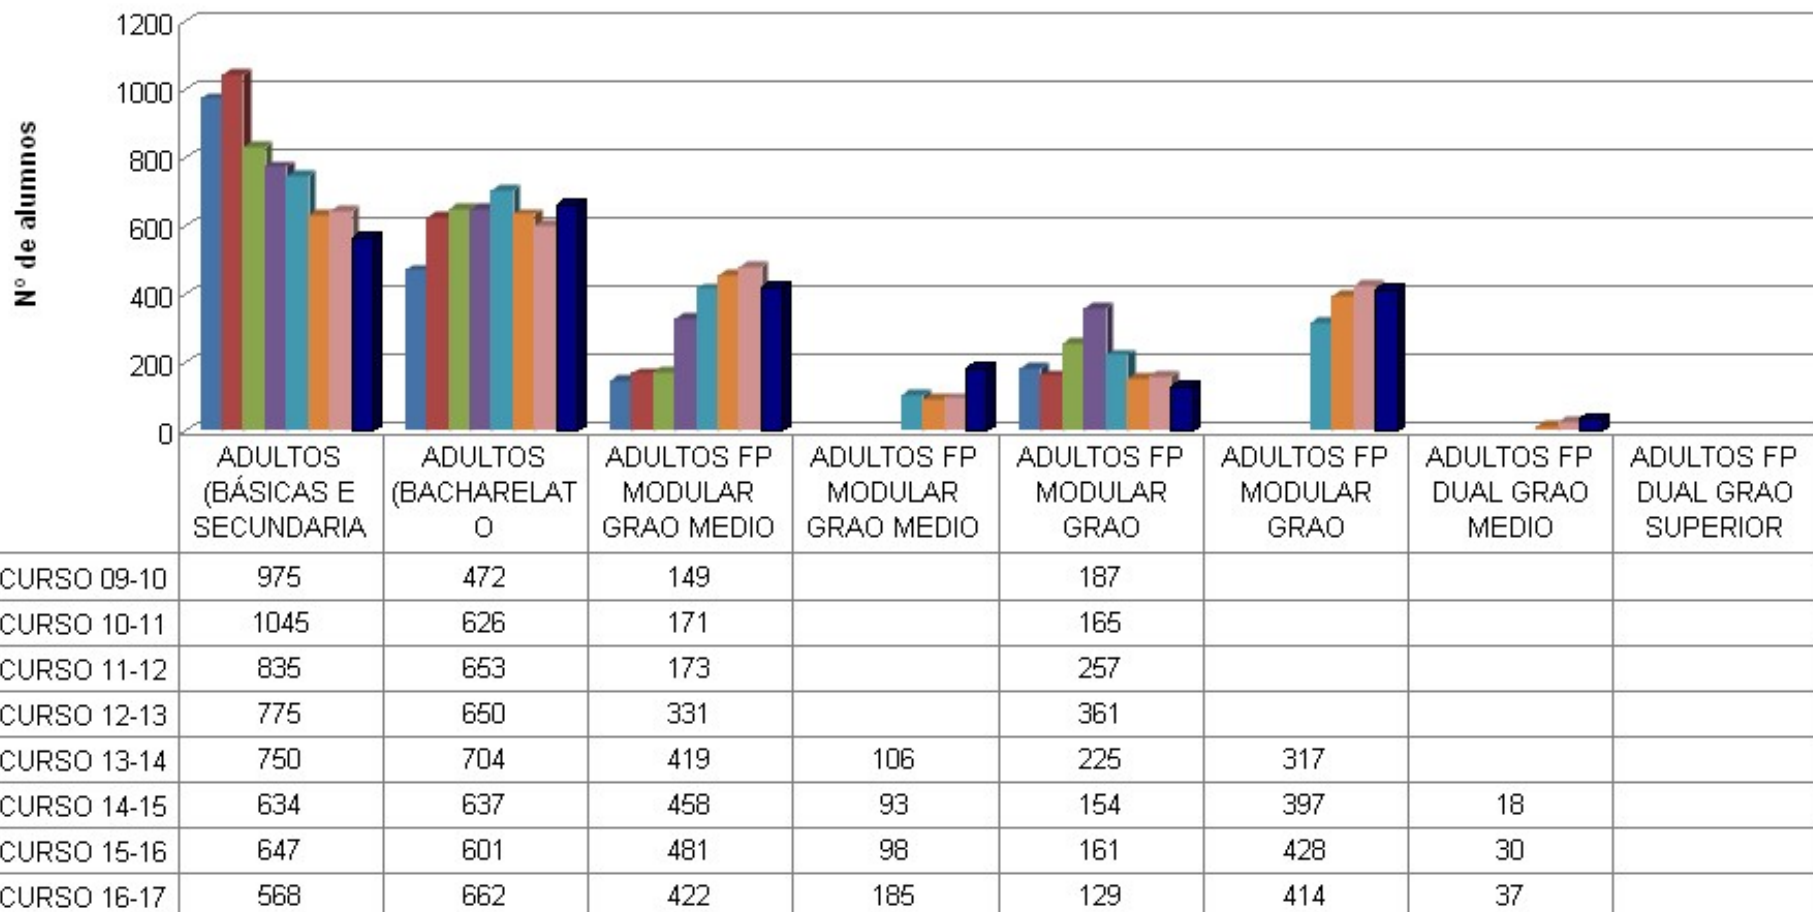

DATOS ALUMNADO ADULTOS

Santiago de Compostela
Rúa Miguel Ferro Caaveiro, 8 1º andar
CP 15707
Telf. 981 551 826
ensino.stgo@galicia.ccoo.es

A Coruña
Avda. Alfonso Molina, km 2, 3º andar
CP 15008
Telf. 981 145 895
scensino.coru@galicia.ccoo.es

Ferrol
Rúa María 42-44
CP 15402
Telf. 981 369 336
scensino.ferrol@galicia.ccoo.es

Ourense
Parque San Lázaro 12, 3º andar
CP 32300
Telf. 988 392 256
scensino.oure@galicia.ccoo.es

Pontevedra
Rúa Pasantería 1, 2º andar
CP 36002
Telf. 986 866 276
scensino.pont@galicia.ccoo.es

Vigo
Rúa das Teixugueiras 11 entrechán
CP 36212
Telf. 986 246 847
scensino.vigo@galicia.ccoo.es

Lugo
Rolda da Muralla 58, 4º andar
CP 27002
Telf. 982 221 060
scensino.lugo@galicia.ccoo.es

O Barco
Praza do Concello 2, 1º andar
CP 32300
Telf. 988 392 256
scensino.oure@galicia.ccoo.es