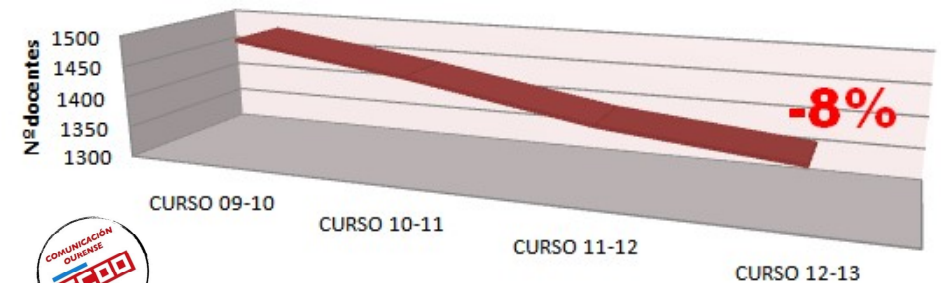

CURSO 09-10	CURSO 10-11	CURSO 11-12	CURSO 12-13
TOTAL PROFESORADO PES E OUTROS	1487	1447	1397	1368

Santiago de Compostela
Rúa Miguel Ferro Caaveiro, 8 1º andar
CP 15707
Telf. 981 551 826
ensino.stgo@galicia.ccoo.es

A Coruña
Avda. Alfonso Molina, km 2, 3º andar
CP 15008
Telf. 981 145 895
scensino.coru@galicia.ccoo.es

Ferrol
Rúa María 42-44
CP 15402
Telf. 981 369 336
scensino.ferrol@galicia.ccoo.es

Ourense
Parque San Lázaro 12, 3º andar
CP 32300
Telf. 988 392 256
scensino.oure@galicia.ccoo.es

Pontevedra
Rúa Pasantería 1, 2º andar
CP 36002
Telf. 986 866 276
scensino.pont@galicia.ccoo.es

Vigo
Rúa das Teixugueiras 11 entrechán
CP 36212
Telf. 986 246 847
scensino.vigo@galicia.ccoo.es

Lugo
Rolda da Muralla 58, 4º andar
CP 27002
Telf. 982 221 060
scensino.lugo@galicia.ccoo.es

O Barco
Praza do Concello 2, 1º andar
CP 32300
Telf. 988 392 256
scensino.oure@galicia.ccoo.es