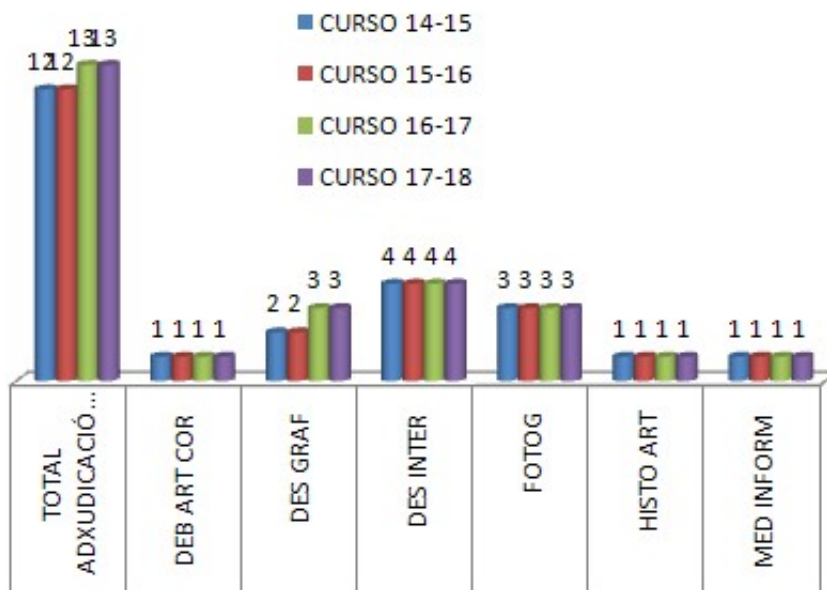

ADXUDICACIÓNS POR ESPECIALIDADE PROFESORADO ARTES PLÁSTICAS E DESEÑO (0595)

		CURSO 14	CURSO 15-16	CURSO 16-17	CURSO 17-18
595	TOTAL ADXUDICACIÓNS	12	12	13	13

Santiago de Compostela

Rúa Miguel Ferro Caaveiro, 8 1º andar
CP 15707
Telf. 981 551 826
ensino.stgo@galicia.ccoo.es

A Coruña

Avda. Alfonso Molina, km 2, 3º andar
CP 15008
Telf. 981 145 895
scensino.coru@galicia.ccoo.es

Ferrol

Rúa María 42-44
CP 15402
Telf. 981 369 336
scensino.ferrol@galicia.ccoo.es

Lugo

Rolda da Muralla 58, 4º andar
CP 27002
Telf. 982 221 060
scensino.lugo@galicia.ccoo.es

Ourense

Parque San Lázaro 12, 3º andar
CP 32300
Telf. 988 392 256
scensino.oure@galicia.ccoo.es

Pontevedra

Rúa Pasantería 1, 2º andar
CP 36002
Telf. 986 866 276
scensino.pont@galicia.ccoo.es

Vigo

Rúa das Teixugueiras 11 entrechán
CP 36212
Telf. 986 246 847
scensino.vigo@galicia.ccoo.es

O Barco

Praza do Concello 2, 1º andar
CP 32300
Telf. 988 392 256
scensino.oure@galicia.ccoo.es