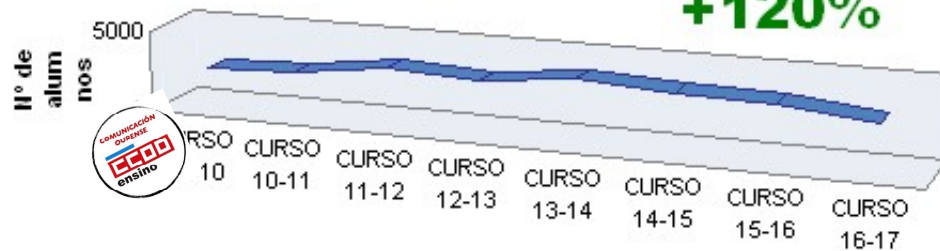

DATOS ALUMNADO EOI

+120%

	CURSO 09-10	CURSO 10-11	CURSO 11-12	CURSO 12-13	CURSO 13-14	CURSO 14-15	CURSO 15-16	CURSO 16-17
EOI	2462	2720	3583	3271	3952	3632	3548	2944