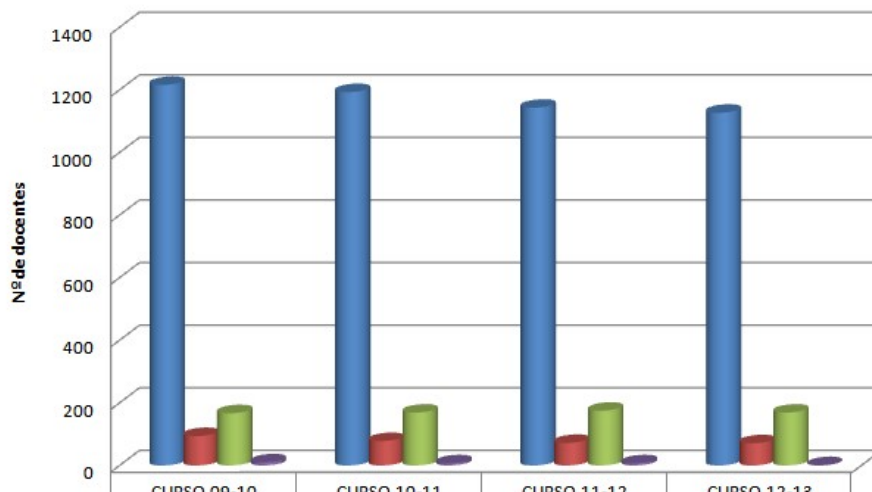

A pesar da oferta pública de emprego do ano 2017, os datos indican que foi claramente insuficiente o manterse practicamente o mesmo número de adjudicacións de profesorado precario para o curso 2017-2018 (reducíuse un 12% respecto o ano pasado).. Se descontamos, os 51 docentes de secundaria e outras ensinanzas que superaron os procesos selectivos do ano 2017, as porcentaxes de profesorado precario mantense sen practicamente variacións dende fai dous anos a pesar da oferta plantexada. A pesar do concurso de traslados o número de profesorado provisional aumentou tendo un 30% mais que respecto o ano pasado.. Resumindo, a pesar da OPE 2016 e 2017 e o concurso de traslados docentes o número de profesorado precario está moi lonxe de situarse nunhos ratios razoables. **Para elo, CCOO Ensino asinou un acordo co goberno para reducir a precariedade no emprego, cunha taxa de reposición do 100% e o obxectivo de reducir a interinidade ate o 8% a cumprir nos próximos 5 anos.**

5.5.- Datos profesorado período 2009-2013

Analise dos datos do profesorado polo corpo, así como a súa evolución en conxunto, cunha merma do 8%.

DATOS PROFESORADO POR CORPO SECUNDARIA E OUTROS

■ PROFESORADO DE ENSEÑANZAS SECUNDARIAS	1216	1193	1143	1127
■ CATEDRÁTICO ENSEÑANZAS SECUNDARIAS	94	78	72	71
■ PROFESORADO TÉCNICO FP	167	169	175	169
■ OUTRO PROFESORADO	10	7	7	1

Santiago de Compostela
Rúa Miguel Ferro Caaveiro,8 1º andar
CP 15707
Telf. 981 551 826
ensino.stgo@galicia.ccoo.es

A Coruña
Avda. Alfonso Molina, km 2, 3º andar
CP 15008
Telf. 981 145 895
scensino.coru@galicia.ccoo.es

Ferrol
Rúa María 42-44
CP 15402
Telf. 981 369 336
scensino.ferrol@galicia.ccoo.es

Lugo
Rolda da Muralla 58, 4º andar
CP 27002
Telf. 982 221 060
scensino.lugo@galicia.ccoo.es

Ourense
Parque San Lázaro 12, 3º andar
CP 32300
Telf. 988 392 256
scensino.oure@galicia.ccoo.es

Pontevedra
Rúa Pasantería 1, 2º andar
CP 36002
Telf. 986 866 276
scensino.pont@galicia.ccoo.es

Vigo
Rúa das Teixugueiras 11 entrechán
CP 36212
Telf. 986 246 847
scensino.vigo@galicia.ccoo.es

O Barco
Praza do Concello 2, 1º andar
CP 32300
Telf. 988 392 256
scensino.oure@galicia.ccoo.es