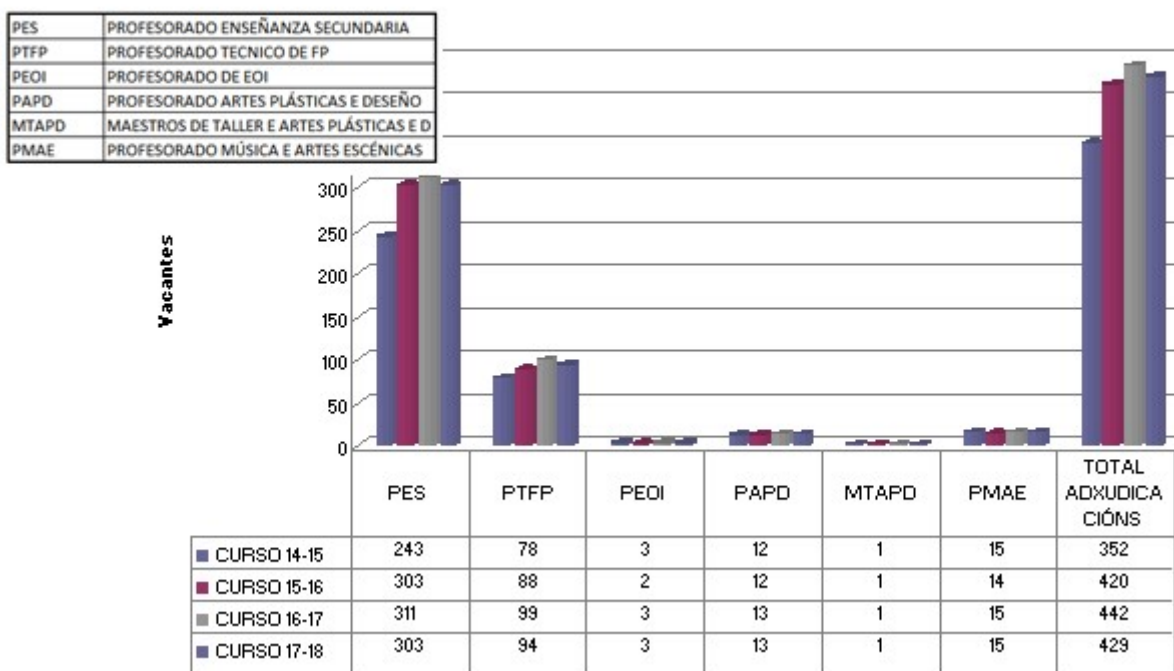

5.6.- Datos CADP cursos 14-15, 15-16, 16-17 e 17-18

A falta dos datos oficiais da consellería, ofrecemos a evolución do profesorado que pola súa situación xurídica debe participar ano a ano na adxudicación provisional de destinos que amosa o aumento do profesorado interino e substituto que ven a cubrir a falta de oposicións cunha taxa de reposición adaptada a realidade para os docentes galegos no curso 17-18.

5.6.1.- Comparativa adxudicación por corpos

COMPARATIVA ADXUDICACIÓNS POR CORPOS