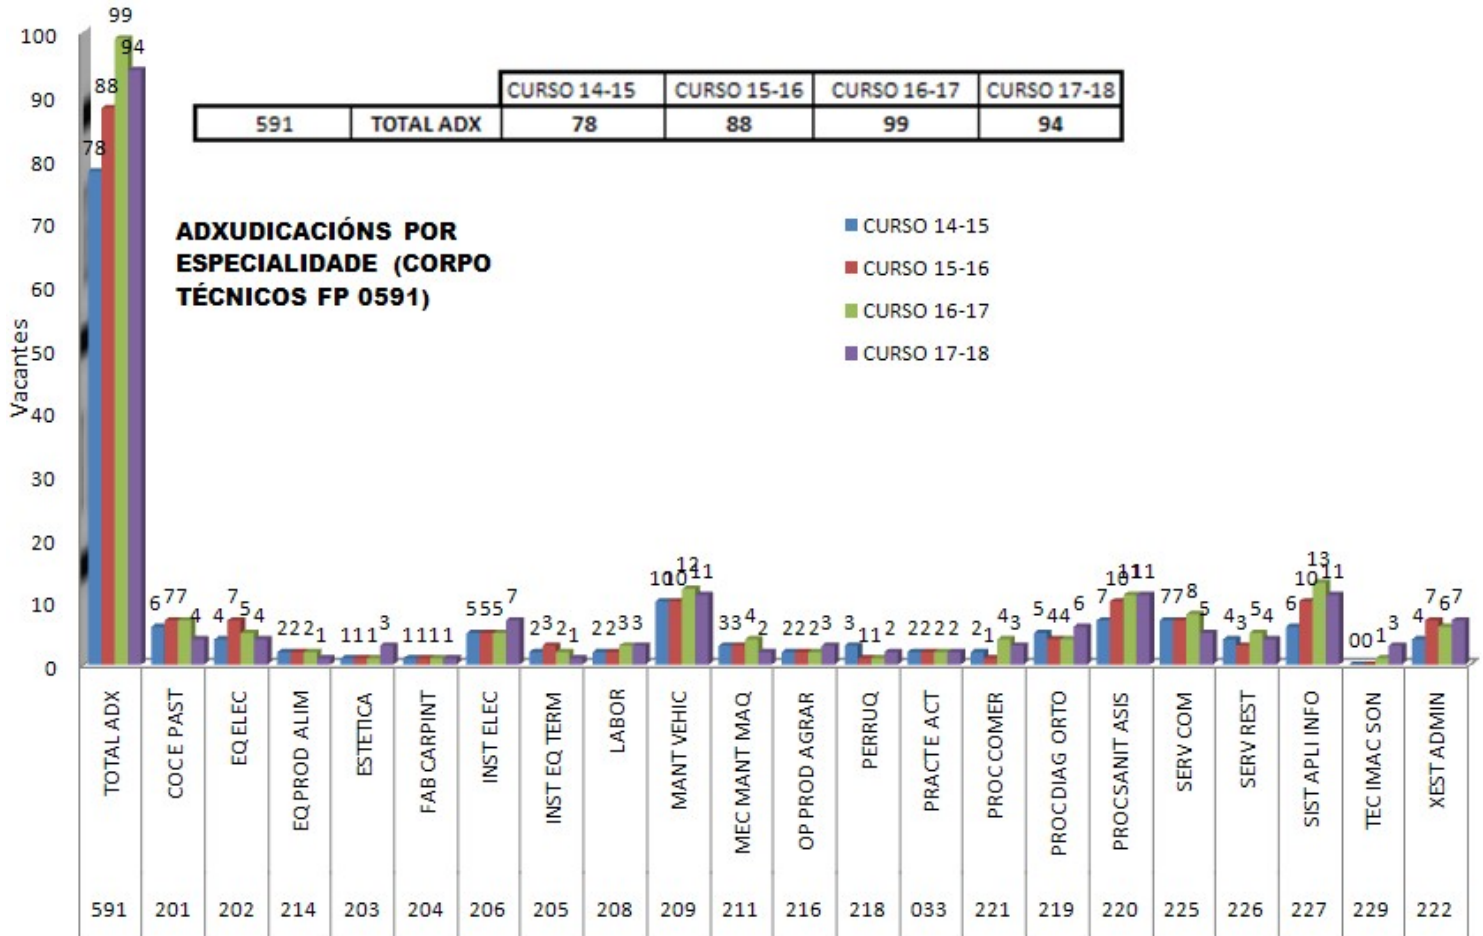

Santiago de Compostela
Rúa Miguel Ferro Caaveiro,8 1º andar
CP 15707
Telf. 981 551 826
ensino.stgo@galicia.ccoo.es

A Coruña
Avda. Alfonso Molina, km 2, 3º andar
CP 15008
Telf. 981 145 895
scensino.coru@galicia.ccoo.es

Ferrol
Rúa María 42-44
CP 15402
Telf. 981 369 336
scensino.ferrol@galicia.ccoo.es

Lugo
Rolda da Muralla 58, 4º andar
CP 27002
Telf. 982 221 060
scensino.lugo@galicia.ccoo.es

Ourense
Parque San Lázaro 12, 3º andar
CP 32300
Telf. 988 392 256
scensino.oure@galicia.ccoo.es

Pontevedra
Rúa Pasantería 1, 2º andar
CP 36002
Telf. 986 866 276
scensino.pont@galicia.ccoo.es

Vigo
Rúa das Teixugueiras 11 entrechán
CP 36212
Telf. 986 246 847
scensino.vigo@galicia.ccoo.es

O Barco
Praza do Concello 2, 1º andar
CP 32300
Telf. 988 392 256
scensino.oure@galicia.ccoo.es