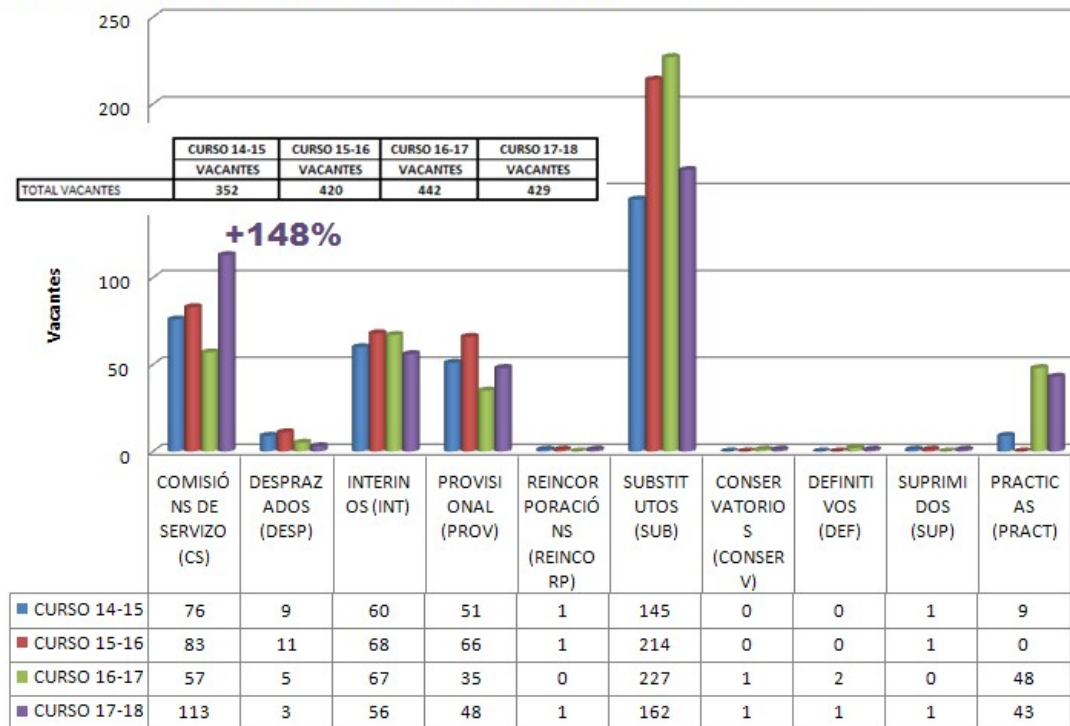

5.6.2.- Comparativa adxudicacións por situación xurídica do docente

ADXUDICACIÓNS POR SITUACIÓN XURÍDICA DO DOCENTE